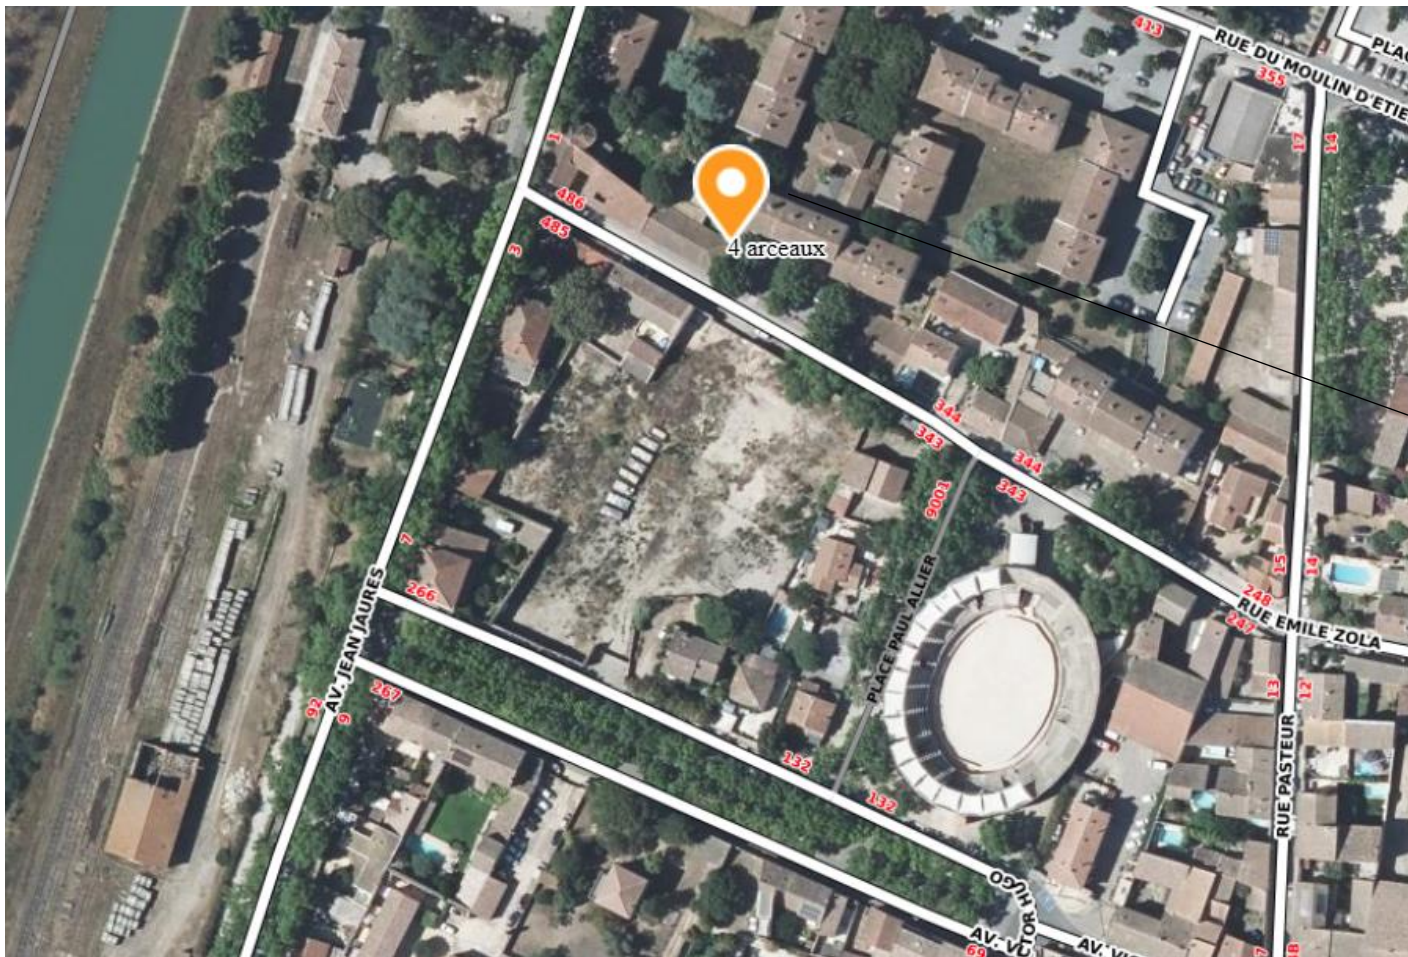

Projet Mobilité : arceaux vélos

**Phase 1 :
à ce jour 49 arceaux
supplémentaires ont été
installés sur la commune**

Emplacement des nouveaux arceaux à vélo

Médiathèque

Les halles

Parc du Castellàs

Rue Emile Zola : CMPP, CSAPA, service jeunesse

Quartier Condamine

- Clubs sportifs : 6 arceaux

TOTAL : 6 arceaux

Arceaux envisagés pour la 2ème campagne :

- Ecole Abauzit
- Place de l'Aficion : 4 arceaux

Quartier Costière

- Maison de santé : 1 arceau
- Place Jean Giono – commerces : 2 arceaux
- Salle Bizet : 6 arceaux
- Complexe sportif Léo Lagrange : 3 arceaux supplémentaires
- Stade Robert Pradille : 2 arceaux supplémentaires
- Terrain de tennis : 2 arceaux supplémentaires

Bizet

1 arceau devant la MSP

MSP

6 arceaux

2 emplacements

Échelle 1 : 2 500
0 50 m

Place Jean Giono

Gallician

- Café du centre : 6 arceaux
- Ecole Van Gogh / Cave coopérative : 5 arceaux

Total = 11 arceaux

Arceaux envisagés pour la 2ème campagne :

- En face du café du centre
- Foyer communal
- Port de Gallician / Boulodrome
- Stade Pierre Lucas
- Stade Yves Pascal