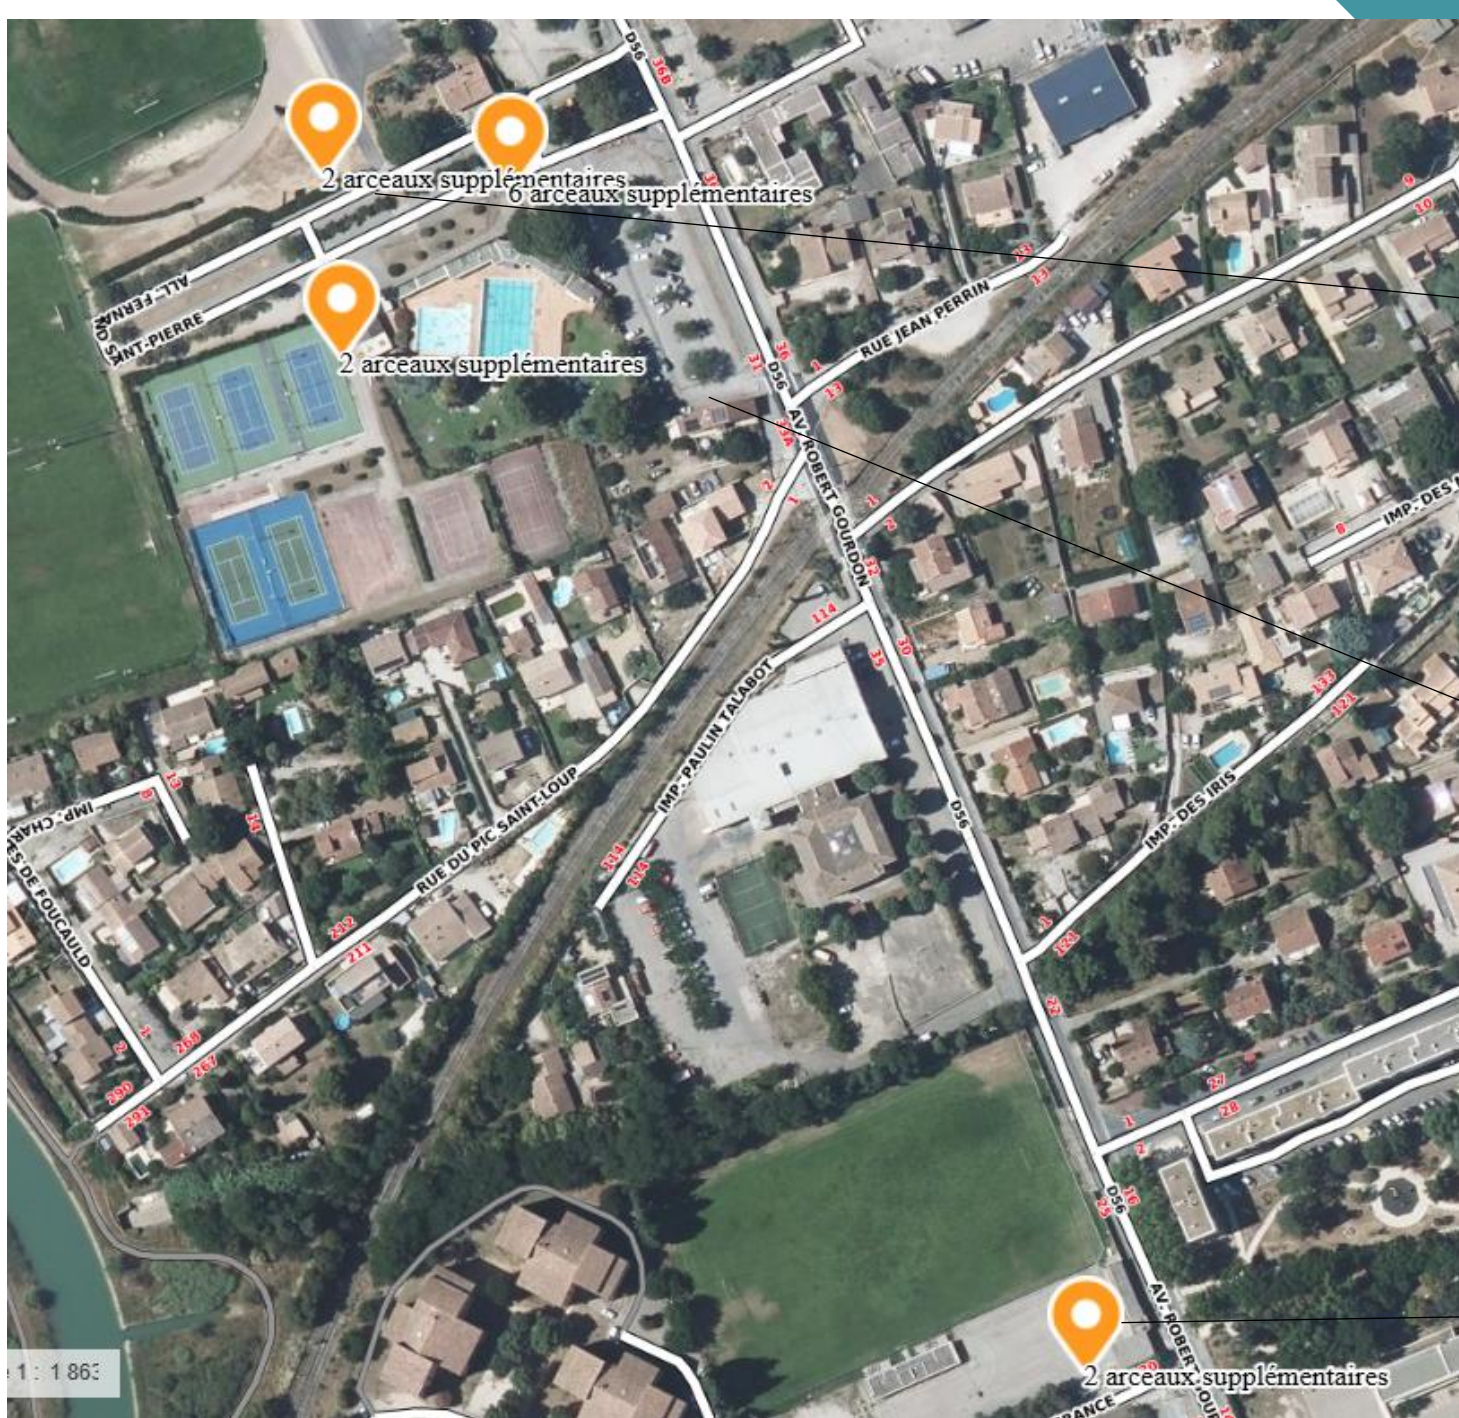

Quartier Condamine

- Clubs sportifs : 6 arceaux

TOTAL : 6 arceaux

Arceaux envisagés pour la 2ème campagne :

- Ecole Abauzit
- Place de l'Aficion : 4 arceaux

Quartier Costière

- Maison de santé : 1 arceau
- Place Jean Giono – commerces : 2 arceaux
- Salle Bizet : 6 arceaux
- Complexe sportif Léo Lagrange : 3 arceaux supplémentaires
- Stade Robert Pradille : 2 arceaux supplémentaires
- Terrain de tennis : 2 arceaux supplémentaires

TOTAL : 16 arceaux

Arceaux envisagés pour la 2^{ème} campagne :

- *Piscine municipale : 6 arceaux supplémentaires visible depuis le guichet*
- *Ecole de musique – rue Louise Désir*
- *Ecole Pompidou*
- *Ecole du Coudoyer*
- *Ecole Jean Macé / Libération (arceaux existants au sein des établissements)*
- *Ecole Élémentaire Privée Catholique Notre-Dame*
- *En face de la pharmacie des Saladelles*
- *Devant la salle mistral*

Bizet

1 arceau devant la MSP

MSP

6 arceaux

2 emplacements

Échelle 1 : 2 500
0 50 m

Place Jean Giono

Gallician

- Café du centre : 6 arceaux
- Ecole Van Gogh / Cave coopérative : 5 arceaux

Total = 11 arceaux

Arceaux envisagés pour la 2ème campagne :

- En face du café du centre
- Foyer communal
- Port de Gallician / Boulodrome
- Stade Pierre Lucas
- Stade Yves Pascal