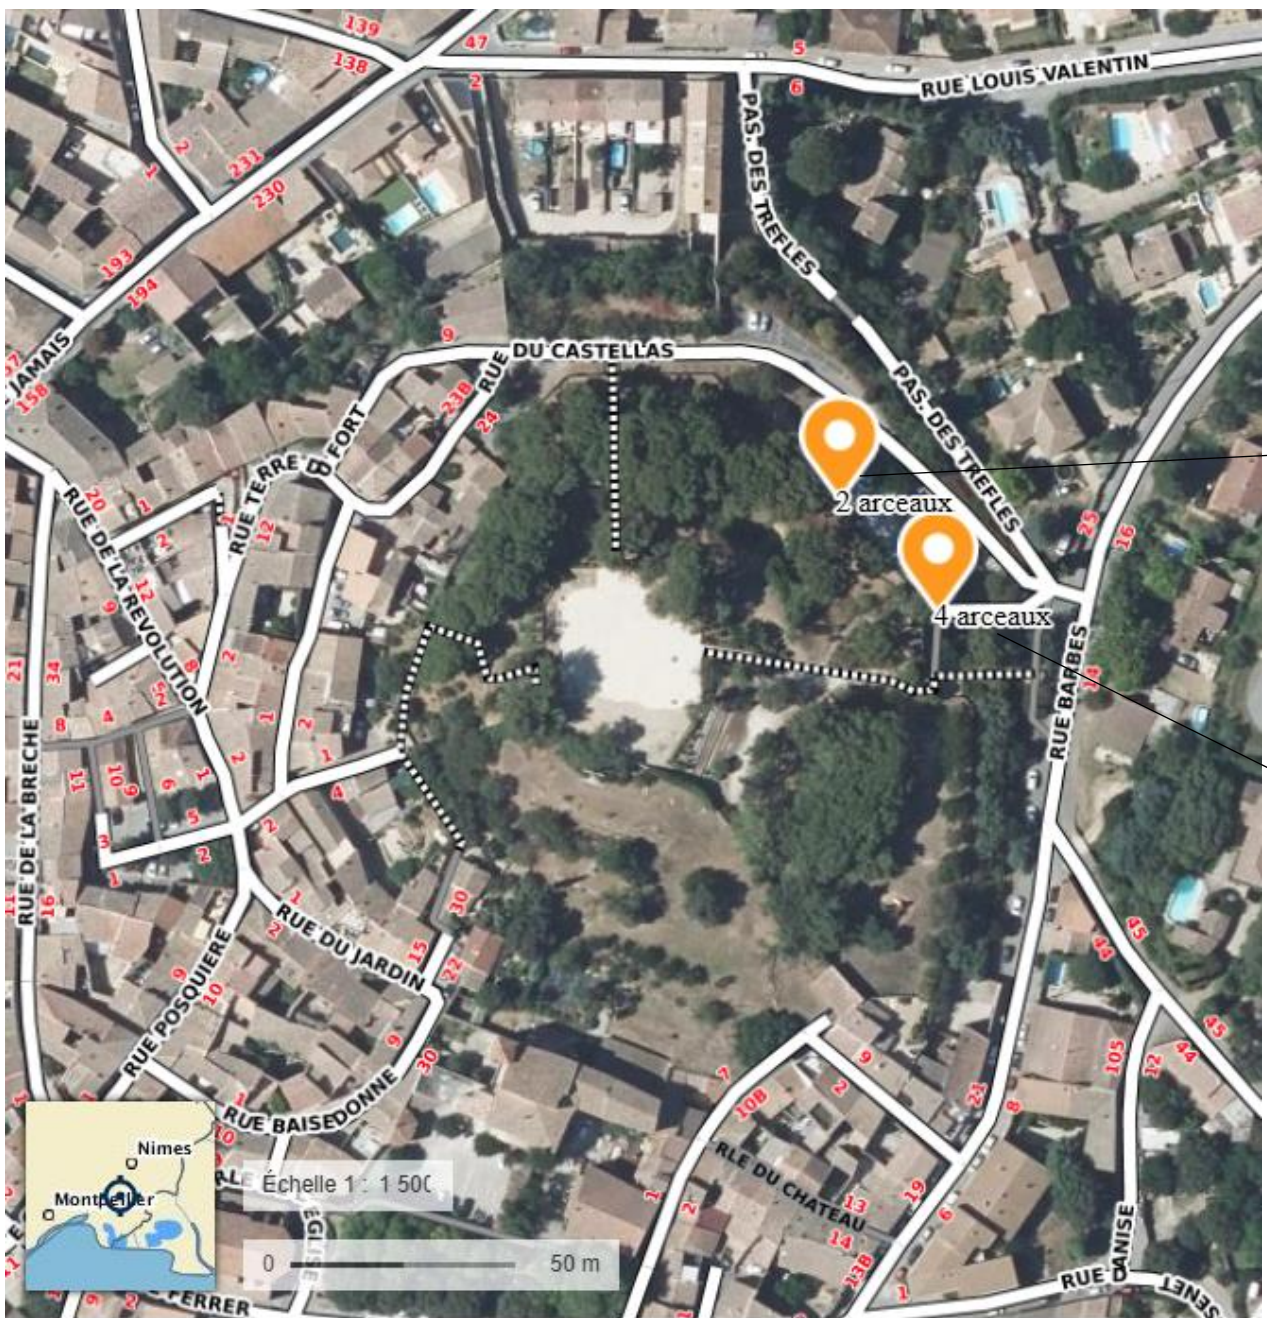

Projet Mobilité : arceaux vélos

**Phase 1 :
à ce jour 49 arceaux
supplémentaires ont été
installés sur la commune**

Emplacement des nouveaux arceaux à vélo

Médiathèque

Les halles

Parc du Castellàs

Rue Emile Zola : CMPP, CSAPA, service jeunesse

Quartier Condamine

- Clubs sportifs : 6 arceaux

TOTAL : 6 arceaux

Arceaux envisagés pour la 2ème campagne :

- Ecole Abauzit
- Place de l'Aficion : 4 arceaux

Quartier Costière

- Maison de santé : 1 arceau
- Place Jean Giono – commerces : 2 arceaux
- Salle Bizet : 6 arceaux
- Complexe sportif Léo Lagrange : 3 arceaux supplémentaires
- Stade Robert Pradille : 2 arceaux supplémentaires
- Terrain de tennis : 2 arceaux supplémentaires

TOTAL : 16 arceaux

Arceaux envisagés pour la 2^{ème} campagne :

- *Piscine municipale : 6 arceaux supplémentaires visible depuis le guichet*
- *Ecole de musique – rue Louise Désir*
- *Ecole Pompidou*
- *Ecole du Coudoyer*
- *Ecole Jean Macé / Libération (arceaux existants au sein des établissements)*
- *Ecole Élémentaire Privée Catholique Notre-Dame*
- *En face de la pharmacie des Saladelles*
- *Devant la salle mistral*

Bizet

1 arceau devant la MSP

MSP

6 arceaux

2 emplacements

Échelle 1 : 2 500
0 50 m

Place Jean Giono

Gallician