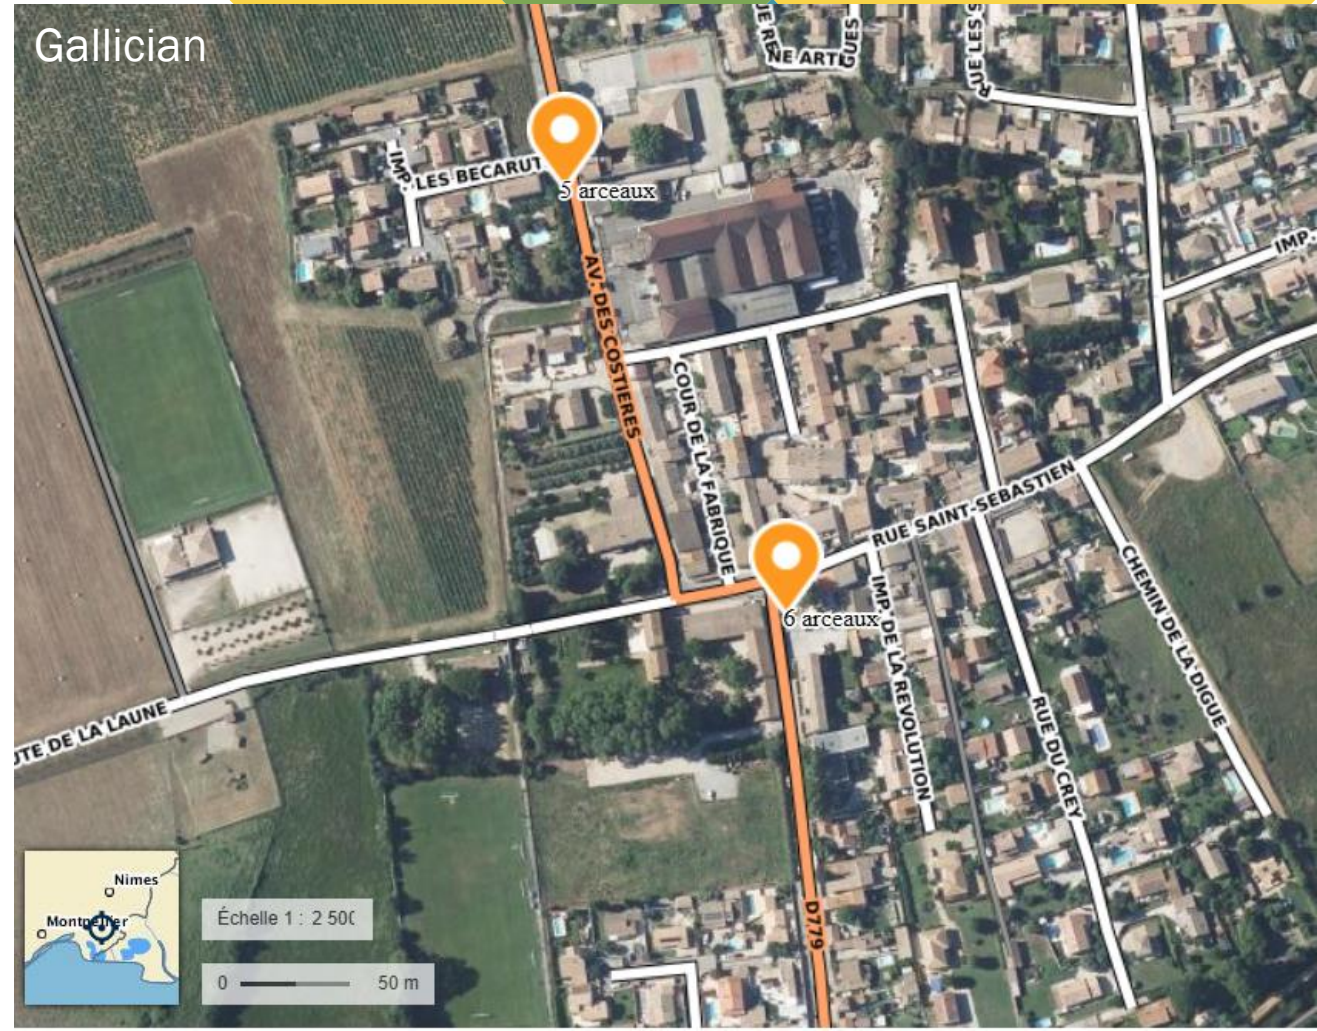

Projet Mobilité : arceaux vélos

**Phase 1 :
à ce jour 49 arceaux
supplémentaires ont été
installés sur la commune**

Emplacement des nouveaux arceaux à vélo

Médiathèque

Les halles

Parc du Castellàs

Rue Emile Zola : CMPP, CSAPA, service jeunesse

Quartier Condamine

- Clubs sportifs : 6 arceaux

TOTAL : 6 arceaux

Arceaux envisagés pour la 2ème campagne :

- Ecole Abauzit
- Place de l'Aficion : 4 arceaux

Quartier Costière

- Maison de santé : 1 arceau
- Place Jean Giono – commerces : 2 arceaux
- Salle Bizet : 6 arceaux
- Complexe sportif Léo Lagrange : 3 arceaux supplémentaires
- Stade Robert Pradille : 2 arceaux supplémentaires
- Terrain de tennis : 2 arceaux supplémentaires

TOTAL : 16 arceaux

Arceaux envisagés pour la 2^{ème} campagne :

- *Piscine municipale : 6 arceaux supplémentaires visible depuis le guichet*
- *Ecole de musique – rue Louise Désir*
- *Ecole Pompidou*
- *Ecole du Coudoyer*
- *Ecole Jean Macé / Libération (arceaux existants au sein des établissements)*
- *Ecole Élémentaire Privée Catholique Notre-Dame*
- *En face de la pharmacie des Saladelles*
- *Devant la salle mistral*

Bizet

1 arceau devant la MSP

MSP

6 arceaux

2 emplacements

Échelle 1 : 2 500
0 50 m

Place Jean Giono

Gallician