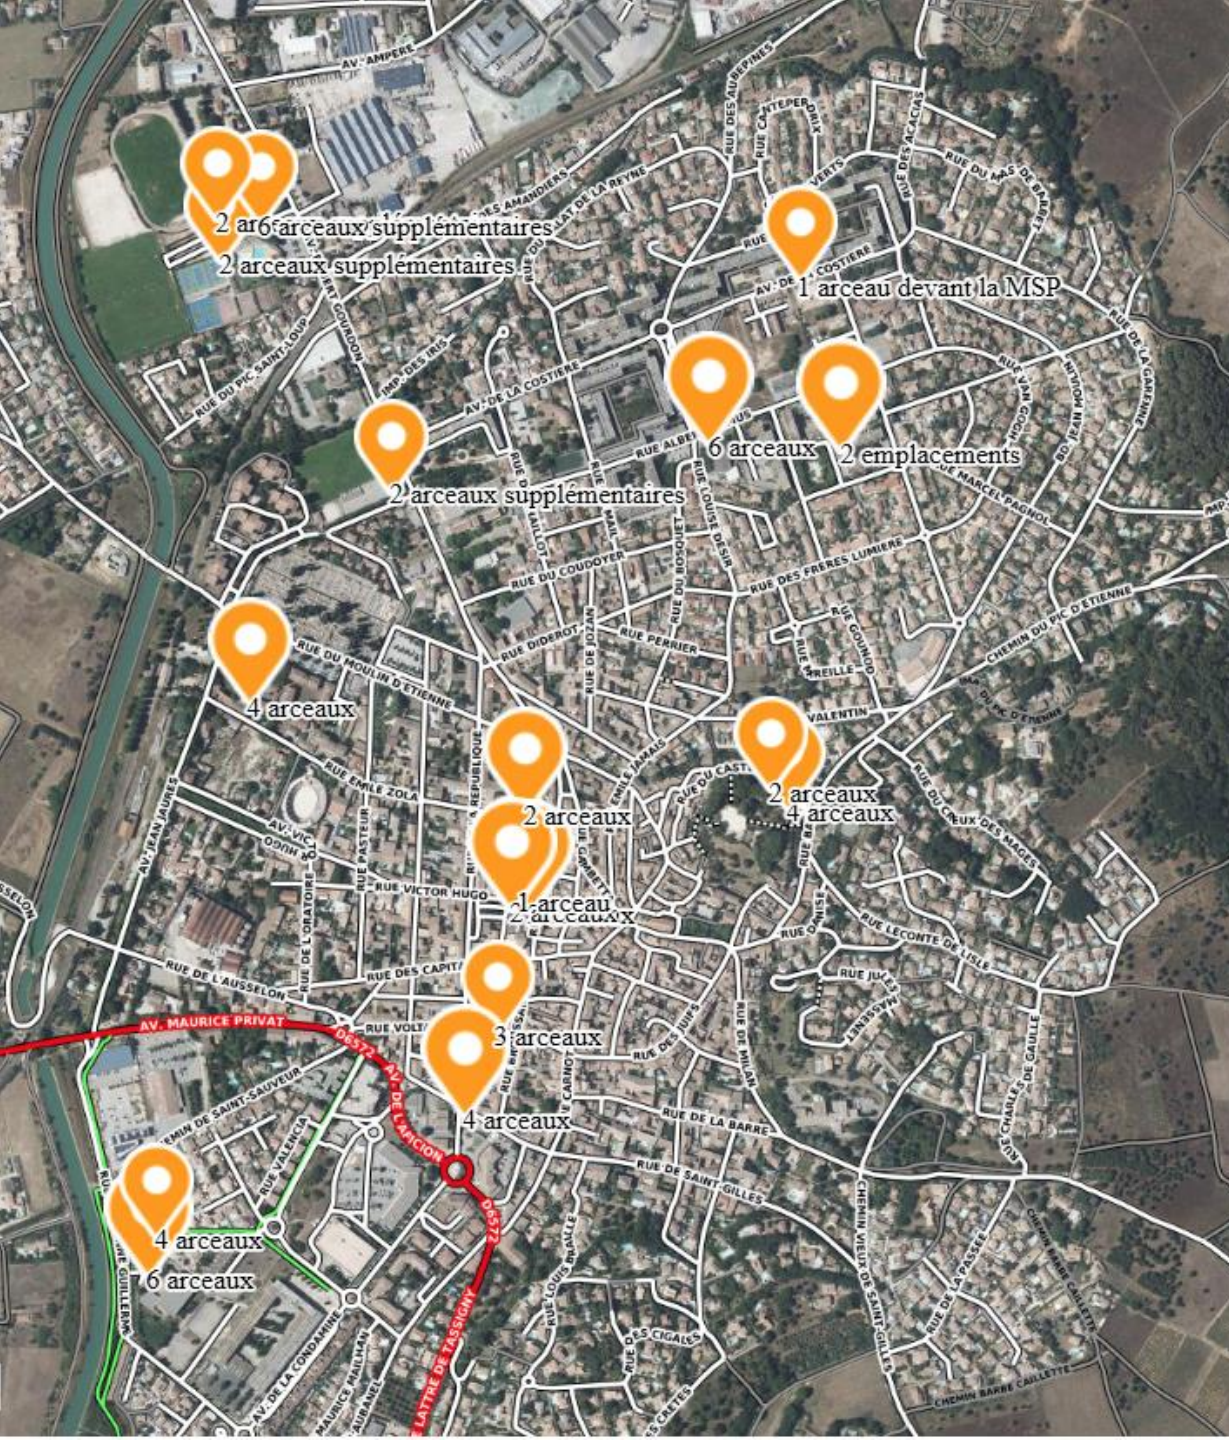

Projet Mobilité : arceaux vélos

**Phase 1 :
à ce jour 49 arceaux
supplémentaires ont été
installés sur la commune**

Emplacement des nouveaux arceaux à vélo

Médiathèque

Les halles

Parc du Castellàs

Rue Emile Zola : CMPP, CSAPA, service jeunesse

Quartier Condamine

- Clubs sportifs : 6 arceaux

TOTAL : 6 arceaux

Arceaux envisagés pour la 2ème campagne :

- Ecole Abauzit
- Place de l'Aficion : 4 arceaux

Quartier Costière

- Maison de santé : 1 arceau
- Place Jean Giono – commerces : 2 arceaux
- Salle Bizet : 6 arceaux
- Complexe sportif Léo Lagrange : 3 arceaux supplémentaires
- Stade Robert Pradille : 2 arceaux supplémentaires
- Terrain de tennis : 2 arceaux supplémentaires

TOTAL : 16 arceaux

Arceaux envisagés pour la 2^{ème} campagne :

- *Piscine municipale : 6 arceaux supplémentaires visible depuis le guichet*
- *Ecole de musique – rue Louise Désir*
- *Ecole Pompidou*
- *Ecole du Coudoyer*
- *Ecole Jean Macé / Libération (arceaux existants au sein des établissements)*
- *Ecole Élémentaire Privée Catholique Notre-Dame*
- *En face de la pharmacie des Saladelles*
- *Devant la salle mistral*

Bizet

1 arceau devant la MSP

MSP

6 arceaux

2 emplacements

Échelle 1 : 2 500
0 50 m

Place Jean Giono

Gallician