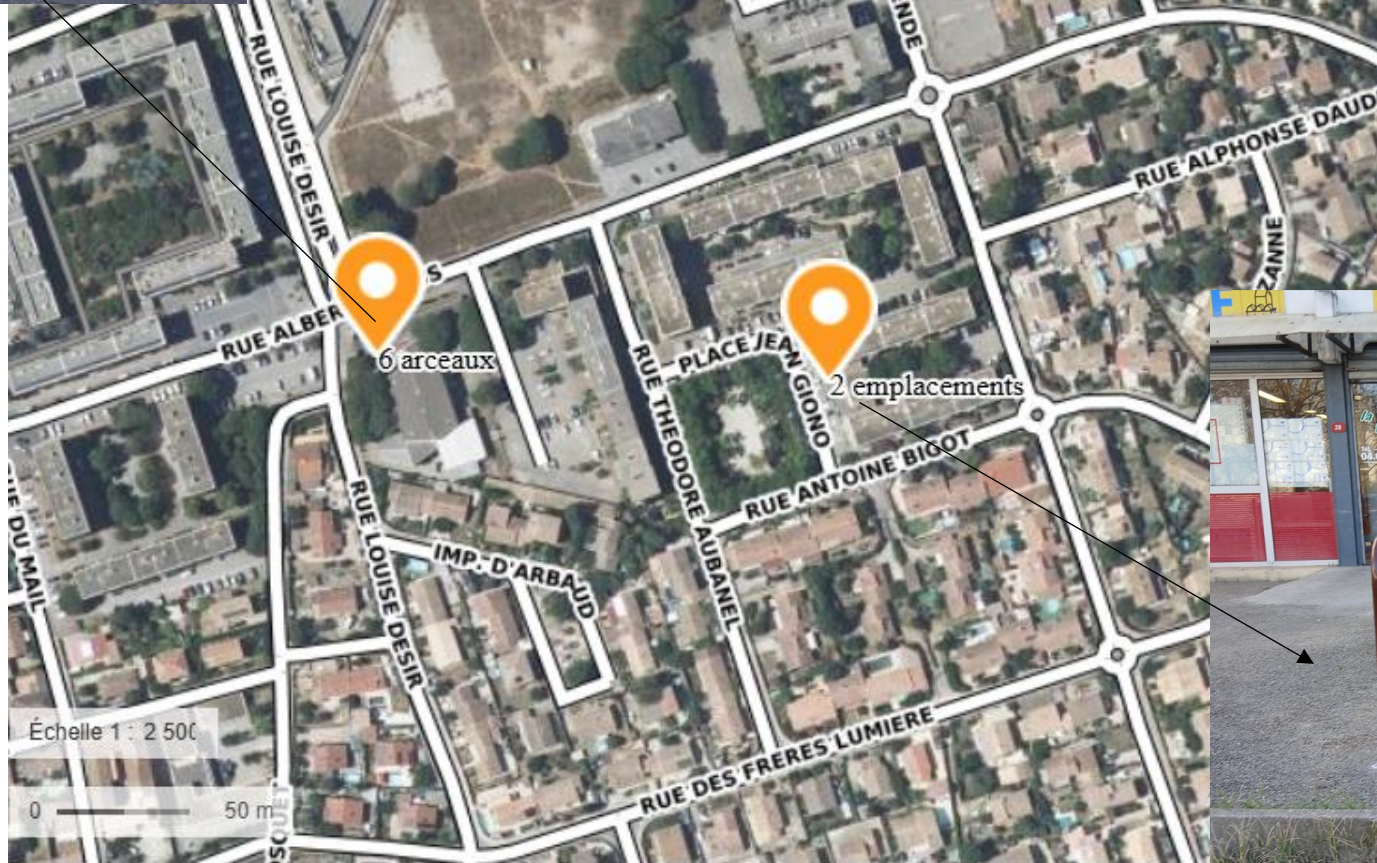

Quartier Condamine

- Clubs sportifs : 6 arceaux

TOTAL : 6 arceaux

Arceaux envisagés pour la 2ème campagne :

- Ecole Abauzit
- Place de l'Aficion : 4 arceaux

Quartier Costière

- Maison de santé : 1 arceau
- Place Jean Giono – commerces : 2 arceaux
- Salle Bizet : 6 arceaux
- Complexe sportif Léo Lagrange : 3 arceaux supplémentaires
- Stade Robert Pradille : 2 arceaux supplémentaires
- Terrain de tennis : 2 arceaux supplémentaires

TOTAL : 16 arceaux

Arceaux envisagés pour la 2^{ème} campagne :

- *Piscine municipale : 6 arceaux supplémentaires visible depuis le guichet*
- *Ecole de musique – rue Louise Désir*
- *Ecole Pompidou*
- *Ecole du Coudoyer*
- *Ecole Jean Macé / Libération (arceaux existants au sein des établissements)*
- *Ecole Élémentaire Privée Catholique Notre-Dame*
- *En face de la pharmacie des Saladelles*
- *Devant la salle mistral*

Bizet

1 arceau devant la MSP

MSP

6 arceaux

2 emplacements

Échelle 1 : 2 500
0 50 m

Place Jean Giono

Gallician