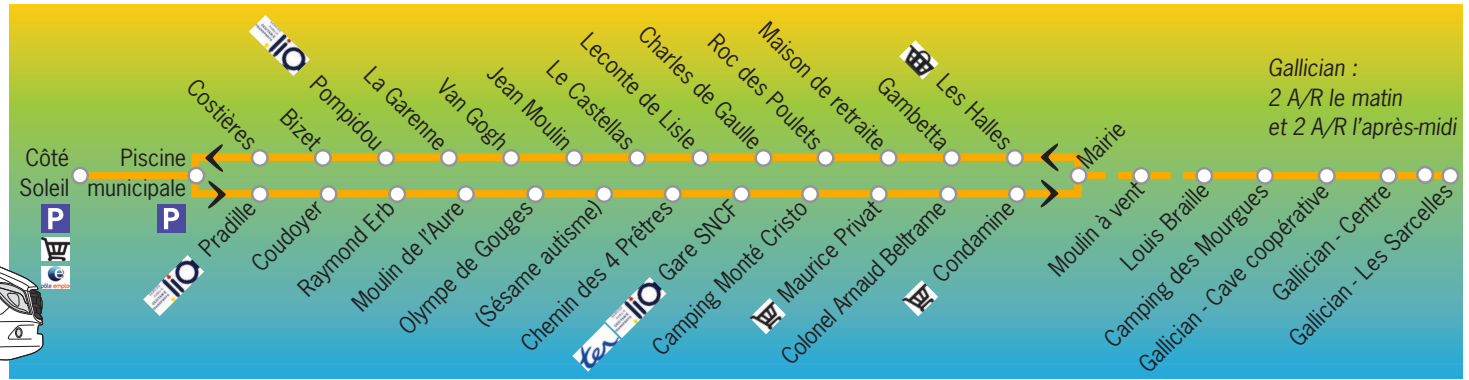

Gallician :
2 A/R le matin
et 2 A/R l'après-midi

Un passage toutes les heures le matin !

			8:58	11:02	14:44	17:23
Vauvert	Louis Braille (Moulin à vents)		9:00	11:04	14:46	17:25
	Moulin					
	Mairie		7:53	10:13	14:48	17:27
	Les Halles		7:55	10:15	14:50	17:29
	Gambetta		7:56	10:16	14:51	17:30
	Maison de retraite		7:58	10:18	14:53	17:32
	Roc des Poulets		7:59	10:19	14:54	17:33
	Charles de Gaulle		8:00	10:20	14:55	17:34
	Leconte de Lisle		8:02	10:22	14:57	17:36
	Le Castellias		8:04	10:24	14:59	17:38
	Jean Moulin		8:05	10:25	15:00	17:39
	Van Gogh		8:06	10:26	15:01	17:40
	La Garenne		8:08	10:28	15:03	17:42
	Pompidou		8:10	10:30	15:05	17:44
	Bizet		8:11	10:31	15:06	17:45
	Costières		8:13	10:33	15:08	17:47
	Piscine municipale		8:15	10:35	15:10	17:49
	Côté Soleil		8:16	10:36	15:11	17:50
	Piscine municipale		8:17	10:37	15:12	17:51
	Pradille		8:18	10:38	15:13	17:52
Coudoyer		8:20	10:40	15:15	17:54	
Raymond Erb		8:23	10:43	15:18	17:57	
Moulin de l'Aure		8:27	10:47	15:22	18:01	
Olympe de Gougues		8:28	10:48	15:23	18:02	
Sésame autisme		8:30	-	-	-	
Chemin des 4 prêtres		8:34	9:41	13:14	16:58	18:06
Gare SNCF		8:35	9:42	13:15	16:59	18:07
Camping Monte Cristo		8:43	10:53	14:28	17:07	19:12
Maurice Privat		8:51	10:55	13:17	17:15	18:09
Colonel Arnaud Beltrame		8:55	9:48	13:21	17:19	18:13
Condamine	Départ	8:56	9:49	13:22	17:20	18:14
Gallician	Les Sarcelles	7:40	Fin de ligne	12:17	Fin de ligne	18:21
	Centre	7:42		12:19		18:23
	Cave coopérative	7:43		12:20		18:24
	Camping des Mourgues	7:44		12:21		18:25

Le service n'est pas assuré le samedi après-midi, dimanche et jours fériés.