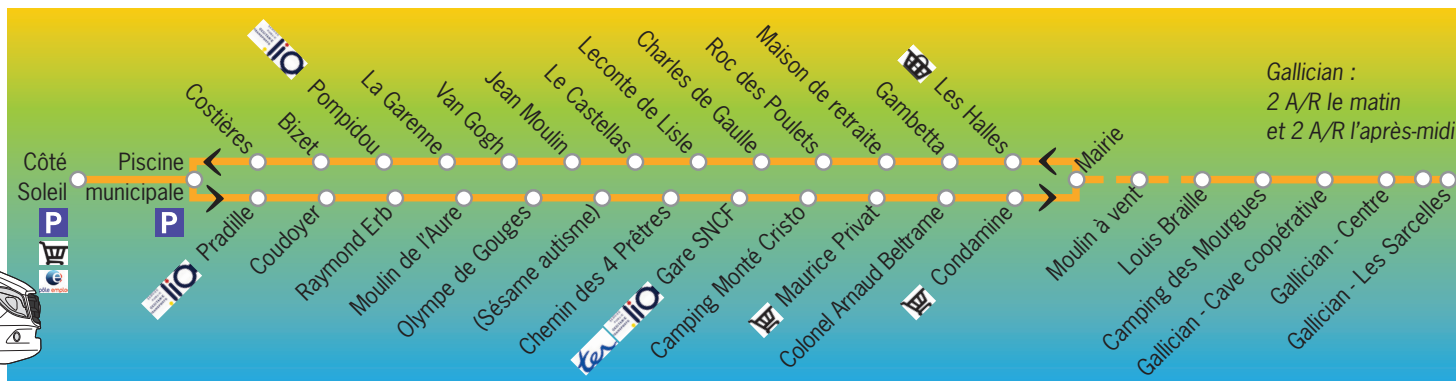

# navette 100% gratuite

horaires - été 2022  
du 4 juillet au 27 août 2022

d'un point à l'autre de la ville

**Attention !**  
du 4 juillet au 27 août 2022  
fonctionnement uniquement le matin  
Le service est suspendu pendant  
la fête votive du 13 au 21 août.

Un service municipal gratuit  
et ouvert à tous **6 jours sur 7**.

+ d'infos 04 66 73 17 98  
service Vauvéo Hôtel de ville 30600 Vauvert

Gallician :  
2 A/R le matin  
et 2 A/R l'après-midi

### Un passage toutes les heures le matin !